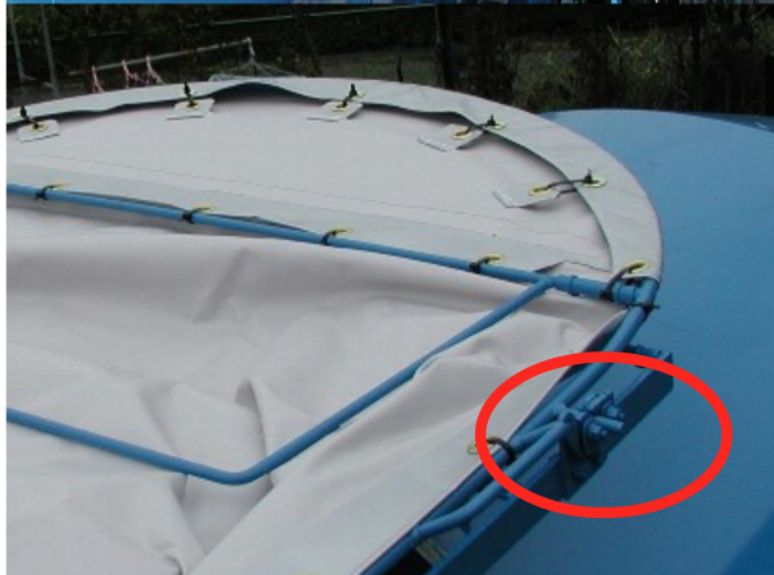

AMURAX

反転式ミキサー車 手動ホッパーカバー

SLUMP GUARD S

■SCM-036S-10T

■SCM-036S-4T

■シートタイプ

熱吸収の最小に抑えるシルバー

■装置高110mm

低い装置高さ

■ホッパーゴムを切らない

350mmまで シートタイプ 031-10TSL

メーカー標準250mm シートタイプ 033-10TSL

■簡単取付

各種ミキサー車型式に合わせたステーを準備
ミキサー車のボルトで共締め、取り付け
カヤバ、新明和、極東、他 要指定

■ワンタッチ開閉 写真下

ロックをワンタッチ、軽い開け閉め